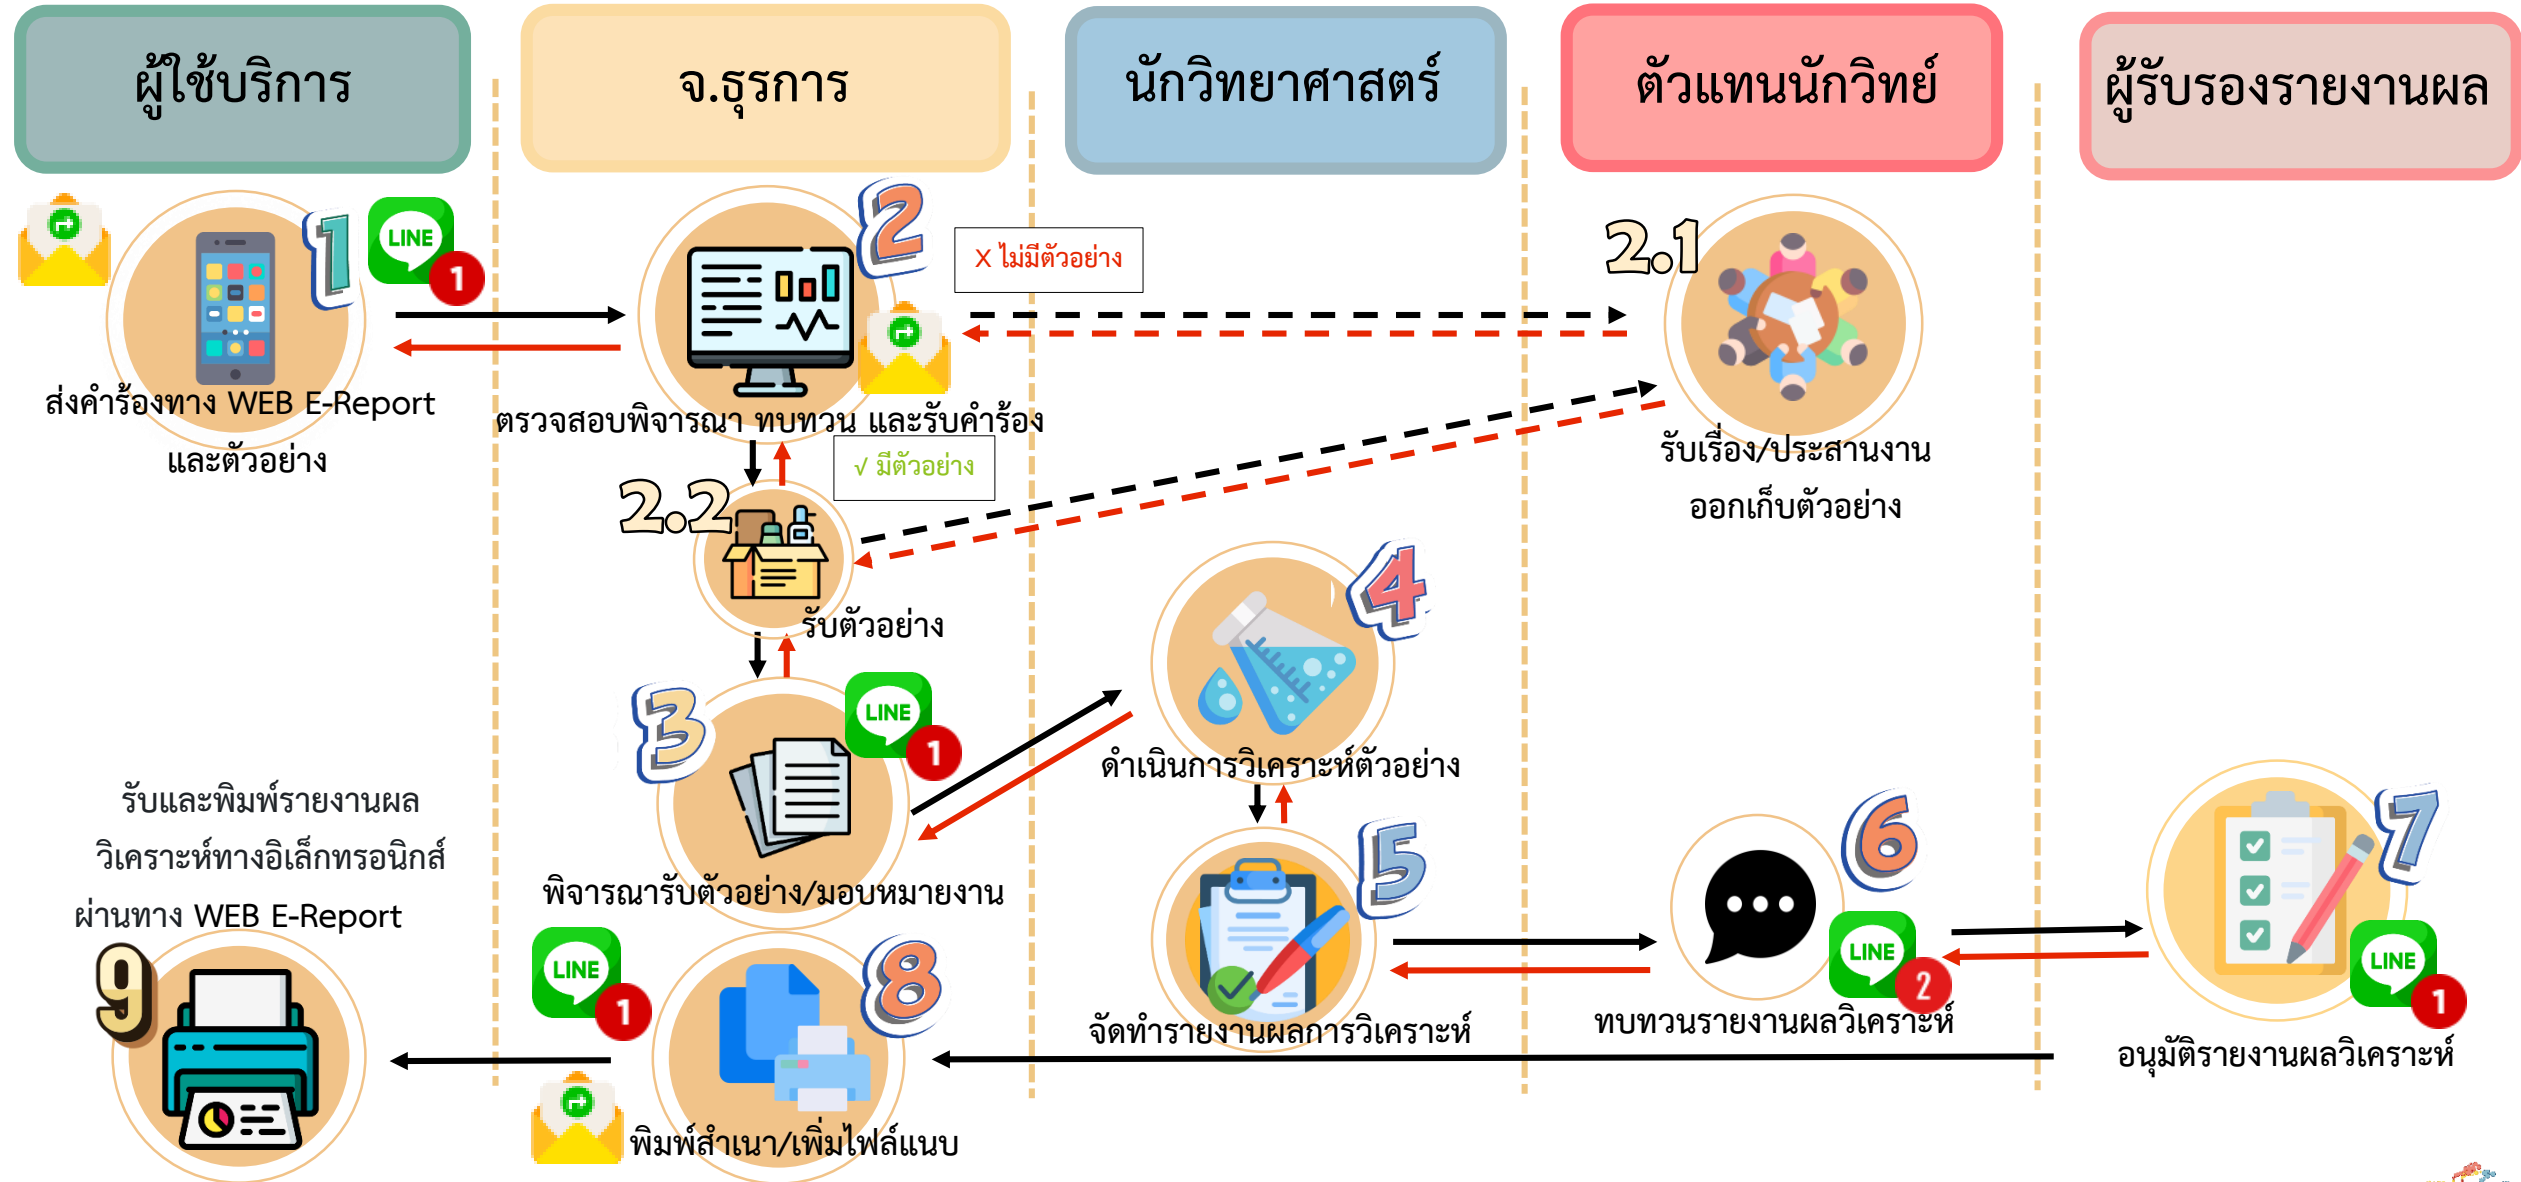

E-report งานวิเคราะห์มลพิษน้ำ/มลพิษอากาศ/สิ่งปฏิกูลหรือวัสดุที่ไม่ใช้แล้ว/ดิน

*หมายเหตุ : Line Notify ใช้ สำหรับแจ้งเตือนภายในหน่วยงาน